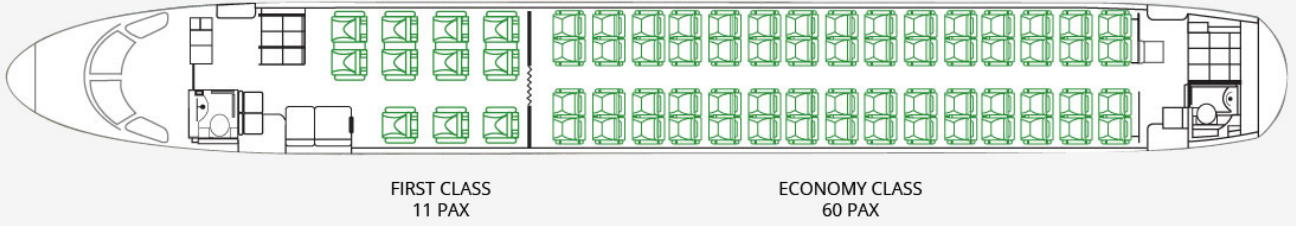

Home > flying-us > fleet-information > embraer-175

معلومات حول أسطول الطائرات

إمبراير 175

Other Fleets ▼ Other Fleets

التفاصيل الطيران
خريطة المقعد

التفاصيل الطيران

عدد الطائرات أربع (4)
الطول الإجمالي 31.68 م
الارتفاع الإجمالي 9.73 م
المسافة بين الجناحين 26.00 م
أقصى وزن عند الإقلاع 40,370 كجم
الارتفاع الأقصى للطيران 41,000 قدم
سرعة التشغيل القصوى 0.82 ماخ
الحمولة القصوى 10,360 كجم
الوزن الأقصى للهبوط (MLW) 34,100 كجم
المحركات (اثنتان) General Electric CF34-8E5A1
أقصى مسافة تقطعها الطائرة 3,706 km @ 71 Pax
تصميم المقاعد درجة رجال الأعمال 11 ، الدرجة السياحية 60